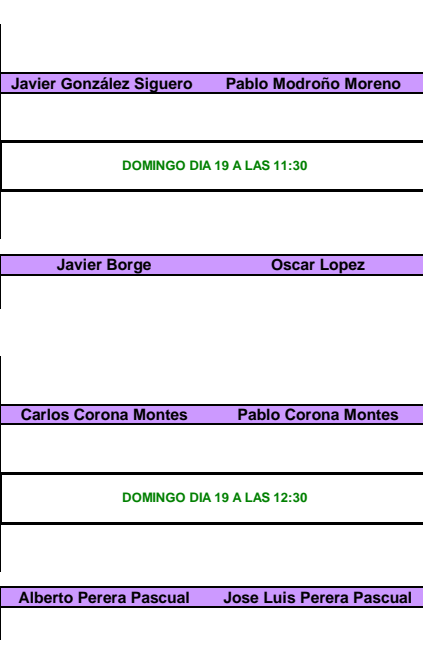

MAYO 2013

3er. TORNEO PRIMAVERA

TERCERA

MASCULINA

JUEZ ARBITRO: JOSE MARIA DEL CAMPO

OCTAVOS

CUARTOS

SEMIFINALES

FINAL

The 'FINAL' stage is represented by a vertical column of two orange rectangular boxes. The top box is labeled 'DOMINGO DIA 19 A LAS 11:30' and the bottom box is labeled 'DOMINGO DIA 19 A LAS 17:30'. To the right of these boxes are the logos for 'cover padel Bullpadel', 'ING' (with a lion logo), and 'ING NATIONALE-NEDERLANDEN'. The bottom 'ING' logo is partially obscured by a yellow rectangular box.