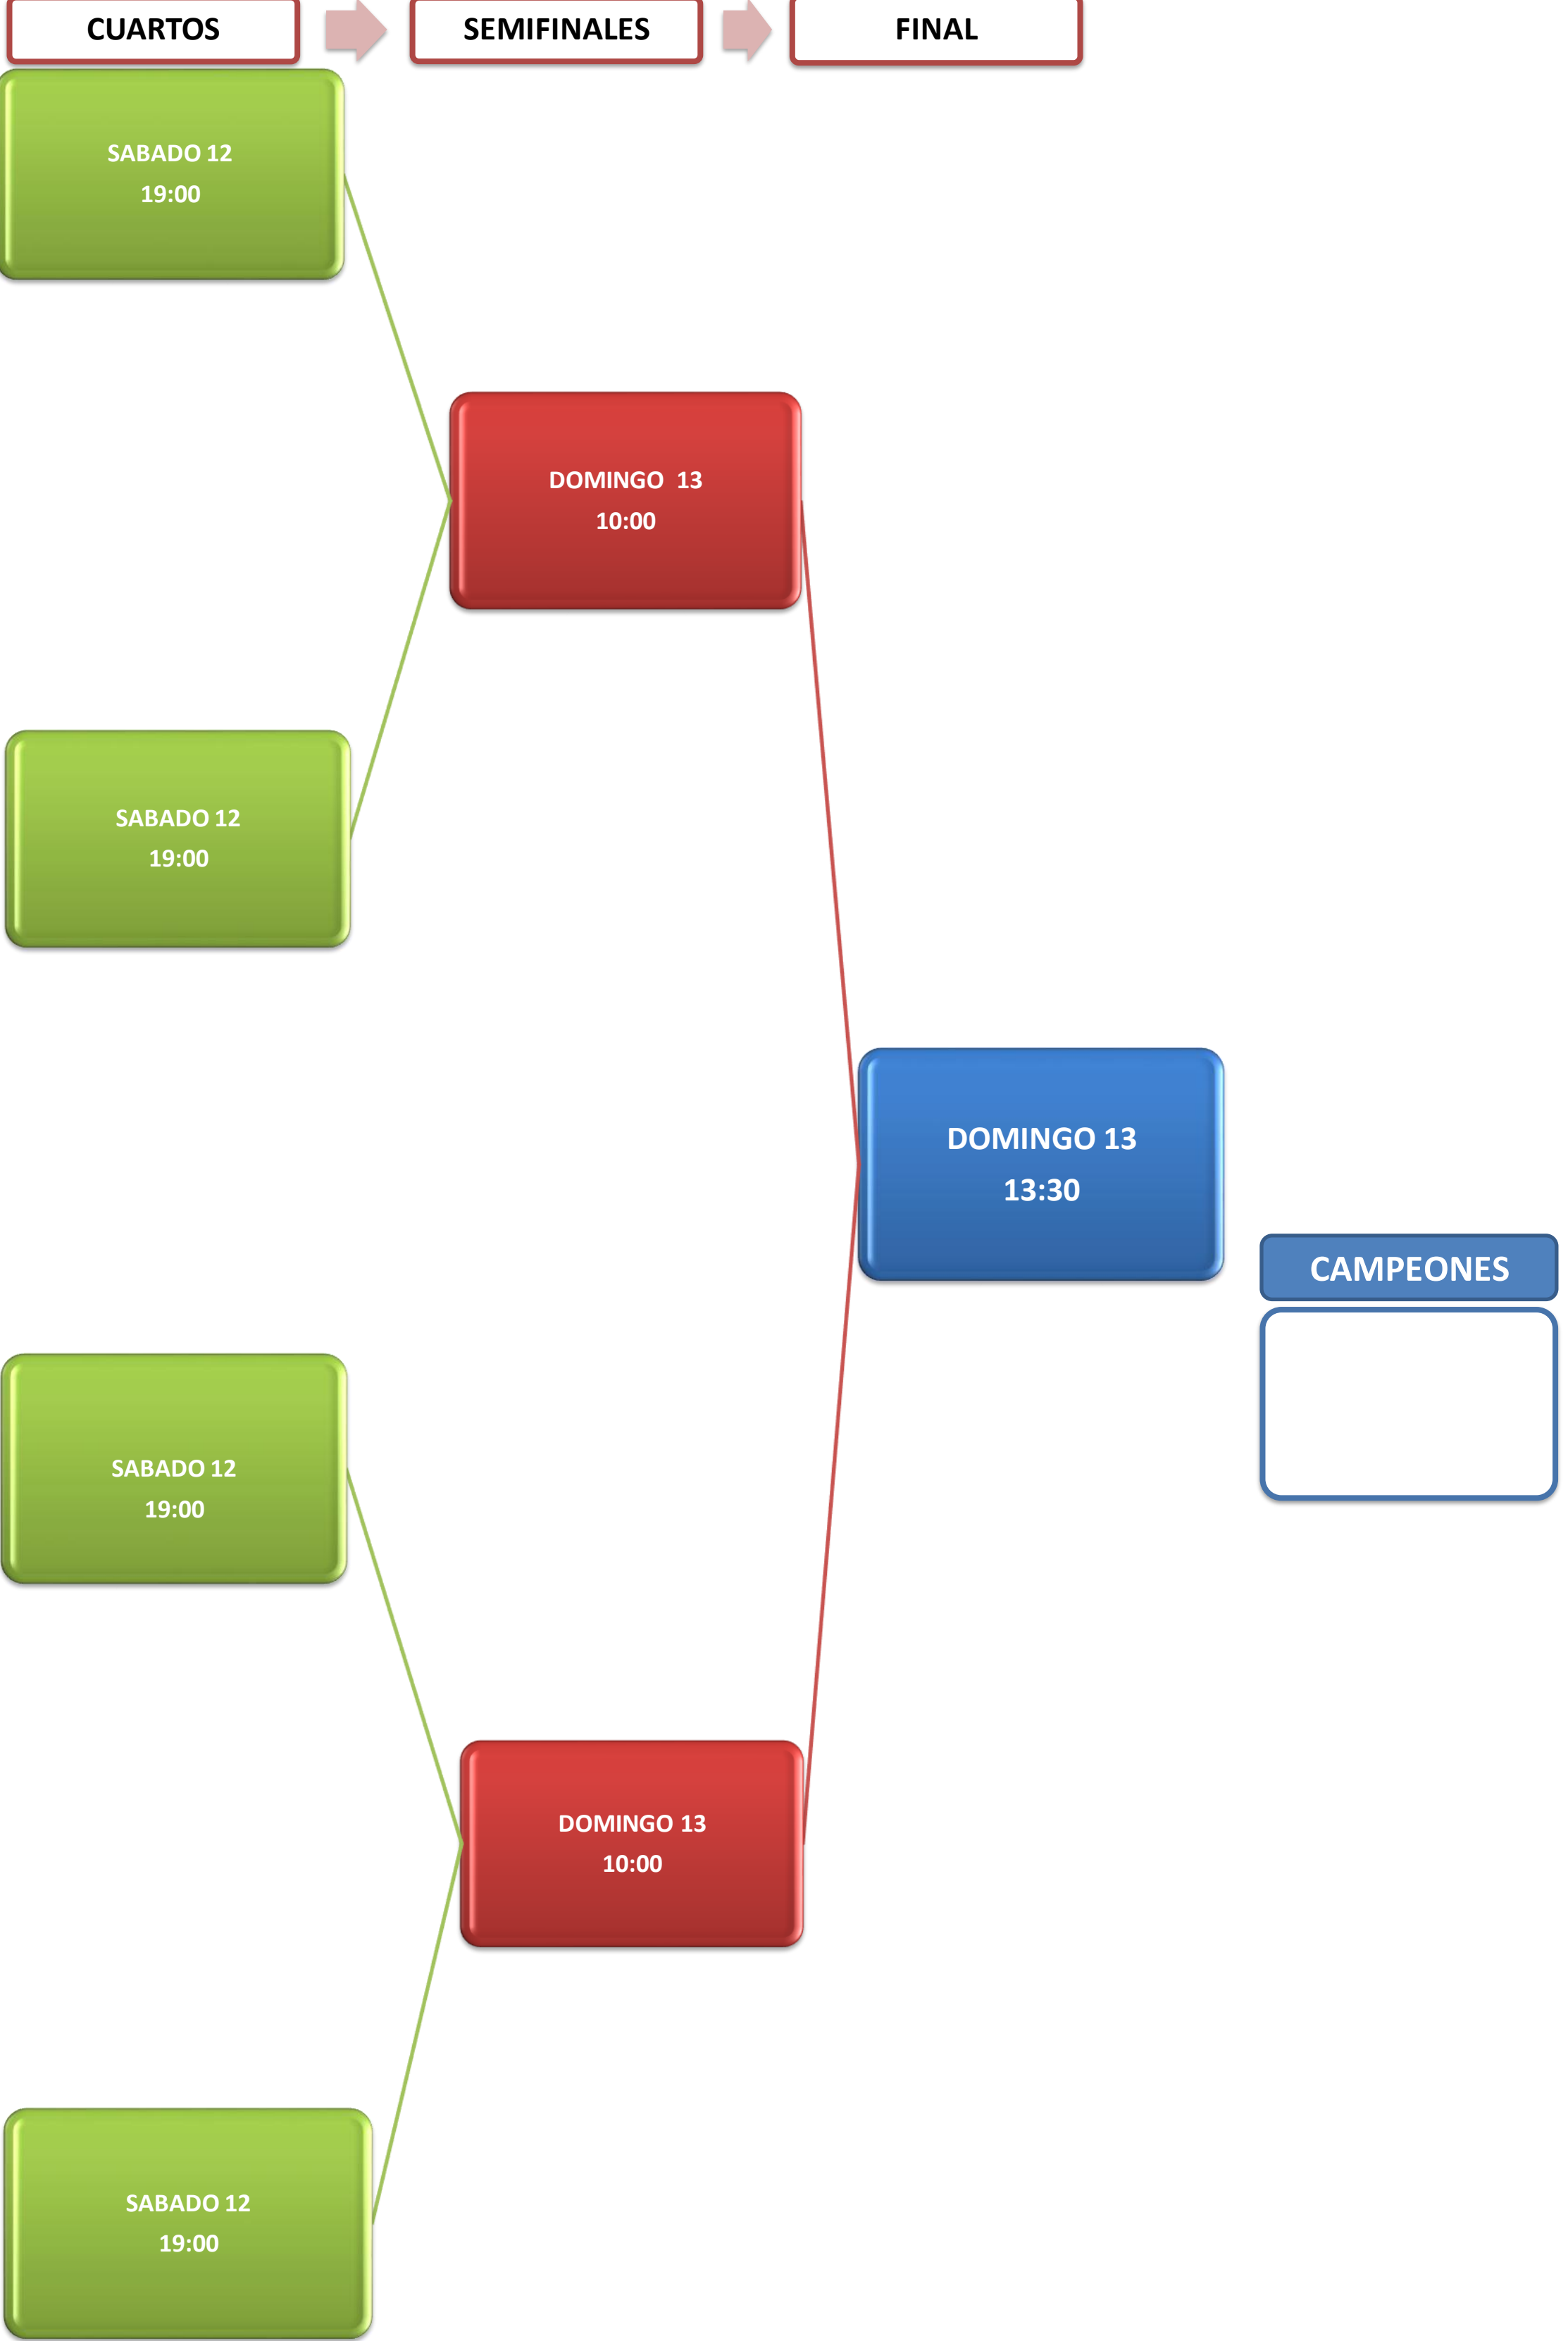

Liberbank

MIXTO PLATA

GRUPOS	PAREJAS	JUGADORES	DIA Y HORA	PARTIDOS	RESULTADOS			TOTALES	
					Set 1	Set 2	Set 3	PTOS	DIF. JG
GRUPO A	P1	MARIA VEGA - VICTOR MANUEL	SABADO 13:00	P1				0	0
	P2	VICTORIA VILLAR - LUIS MANUEL FERNANDEZ	SABADO 12:00	P2				0	0
	P3	PALOMA GONZALEZ - ADRIAN CIENFUEGOS	SABADO 14:00	P3				0	0
GRUPO B	P4	JAVIER DE PAZ - LETICIA	VIERNES 21:00	P4				0	0
	P5	CESAR - DESIREE	VIERNES 20:00	P5				0	0
	P6	ADELA ORTIN - MIGUEL CANO	SABADO 14:00	P6				0	0
GRUPO C	P7	MONICA - RENE	SABADO 12:00	P7				0	0
	P8	DAVID SANTANA - PATRICIA LORENZO	SABADO 13:00	P8				0	0
	P9	DANIEL FONBELLA - LARA MENDEZ	SABADO 14:00	P9				0	0
GRUPO D	P10	ALMUDENA - JAVI MON	VIERNES 19:00	P10				0	0
	P11	BETSA - LAURENAO	VIERNES 20:00	P11				0	0
	P12	INES ALVARADO - LUIS VENTA	VIERNES 21:00	P12				0	0
GRUPO E	P13	PABI GONZALEZ - CINDY	SABADO 16:00	P13				0	0
	P14	CRISTINA ZAERA - ALVARO GUERRERO	SABADO 11:00	P14				0	0
	P15	MIKEL RAMON - ISABEL CALOCA	SABADO 10:00	P15				0	0
	P16	SERGIO SUAREZ - MARIA MNEDEZ	VIERNES 19:00	P16				0	0
			VIERNES 18:00	P14				0	0
			SABADO 10:00	P13				0	0

SE CLASIFICAN PARA CUARTOS DE FINAL LOS 1º DE CADA GRUPO DE LA LIGUILLA Y LOS 3 MEJORES 2º DE TODOS LOS GRUPOS

CRITERIO DE CLASIFICACION: 1º PARTIDOS GANADOS. 2º PUNTUACIÓN POR JUEGOS GANADOS Y PERDIDOS
 PARTIDO GANADO: 3 PUNTOS
 PARTIDO PERDIDO: 1 PUNTO