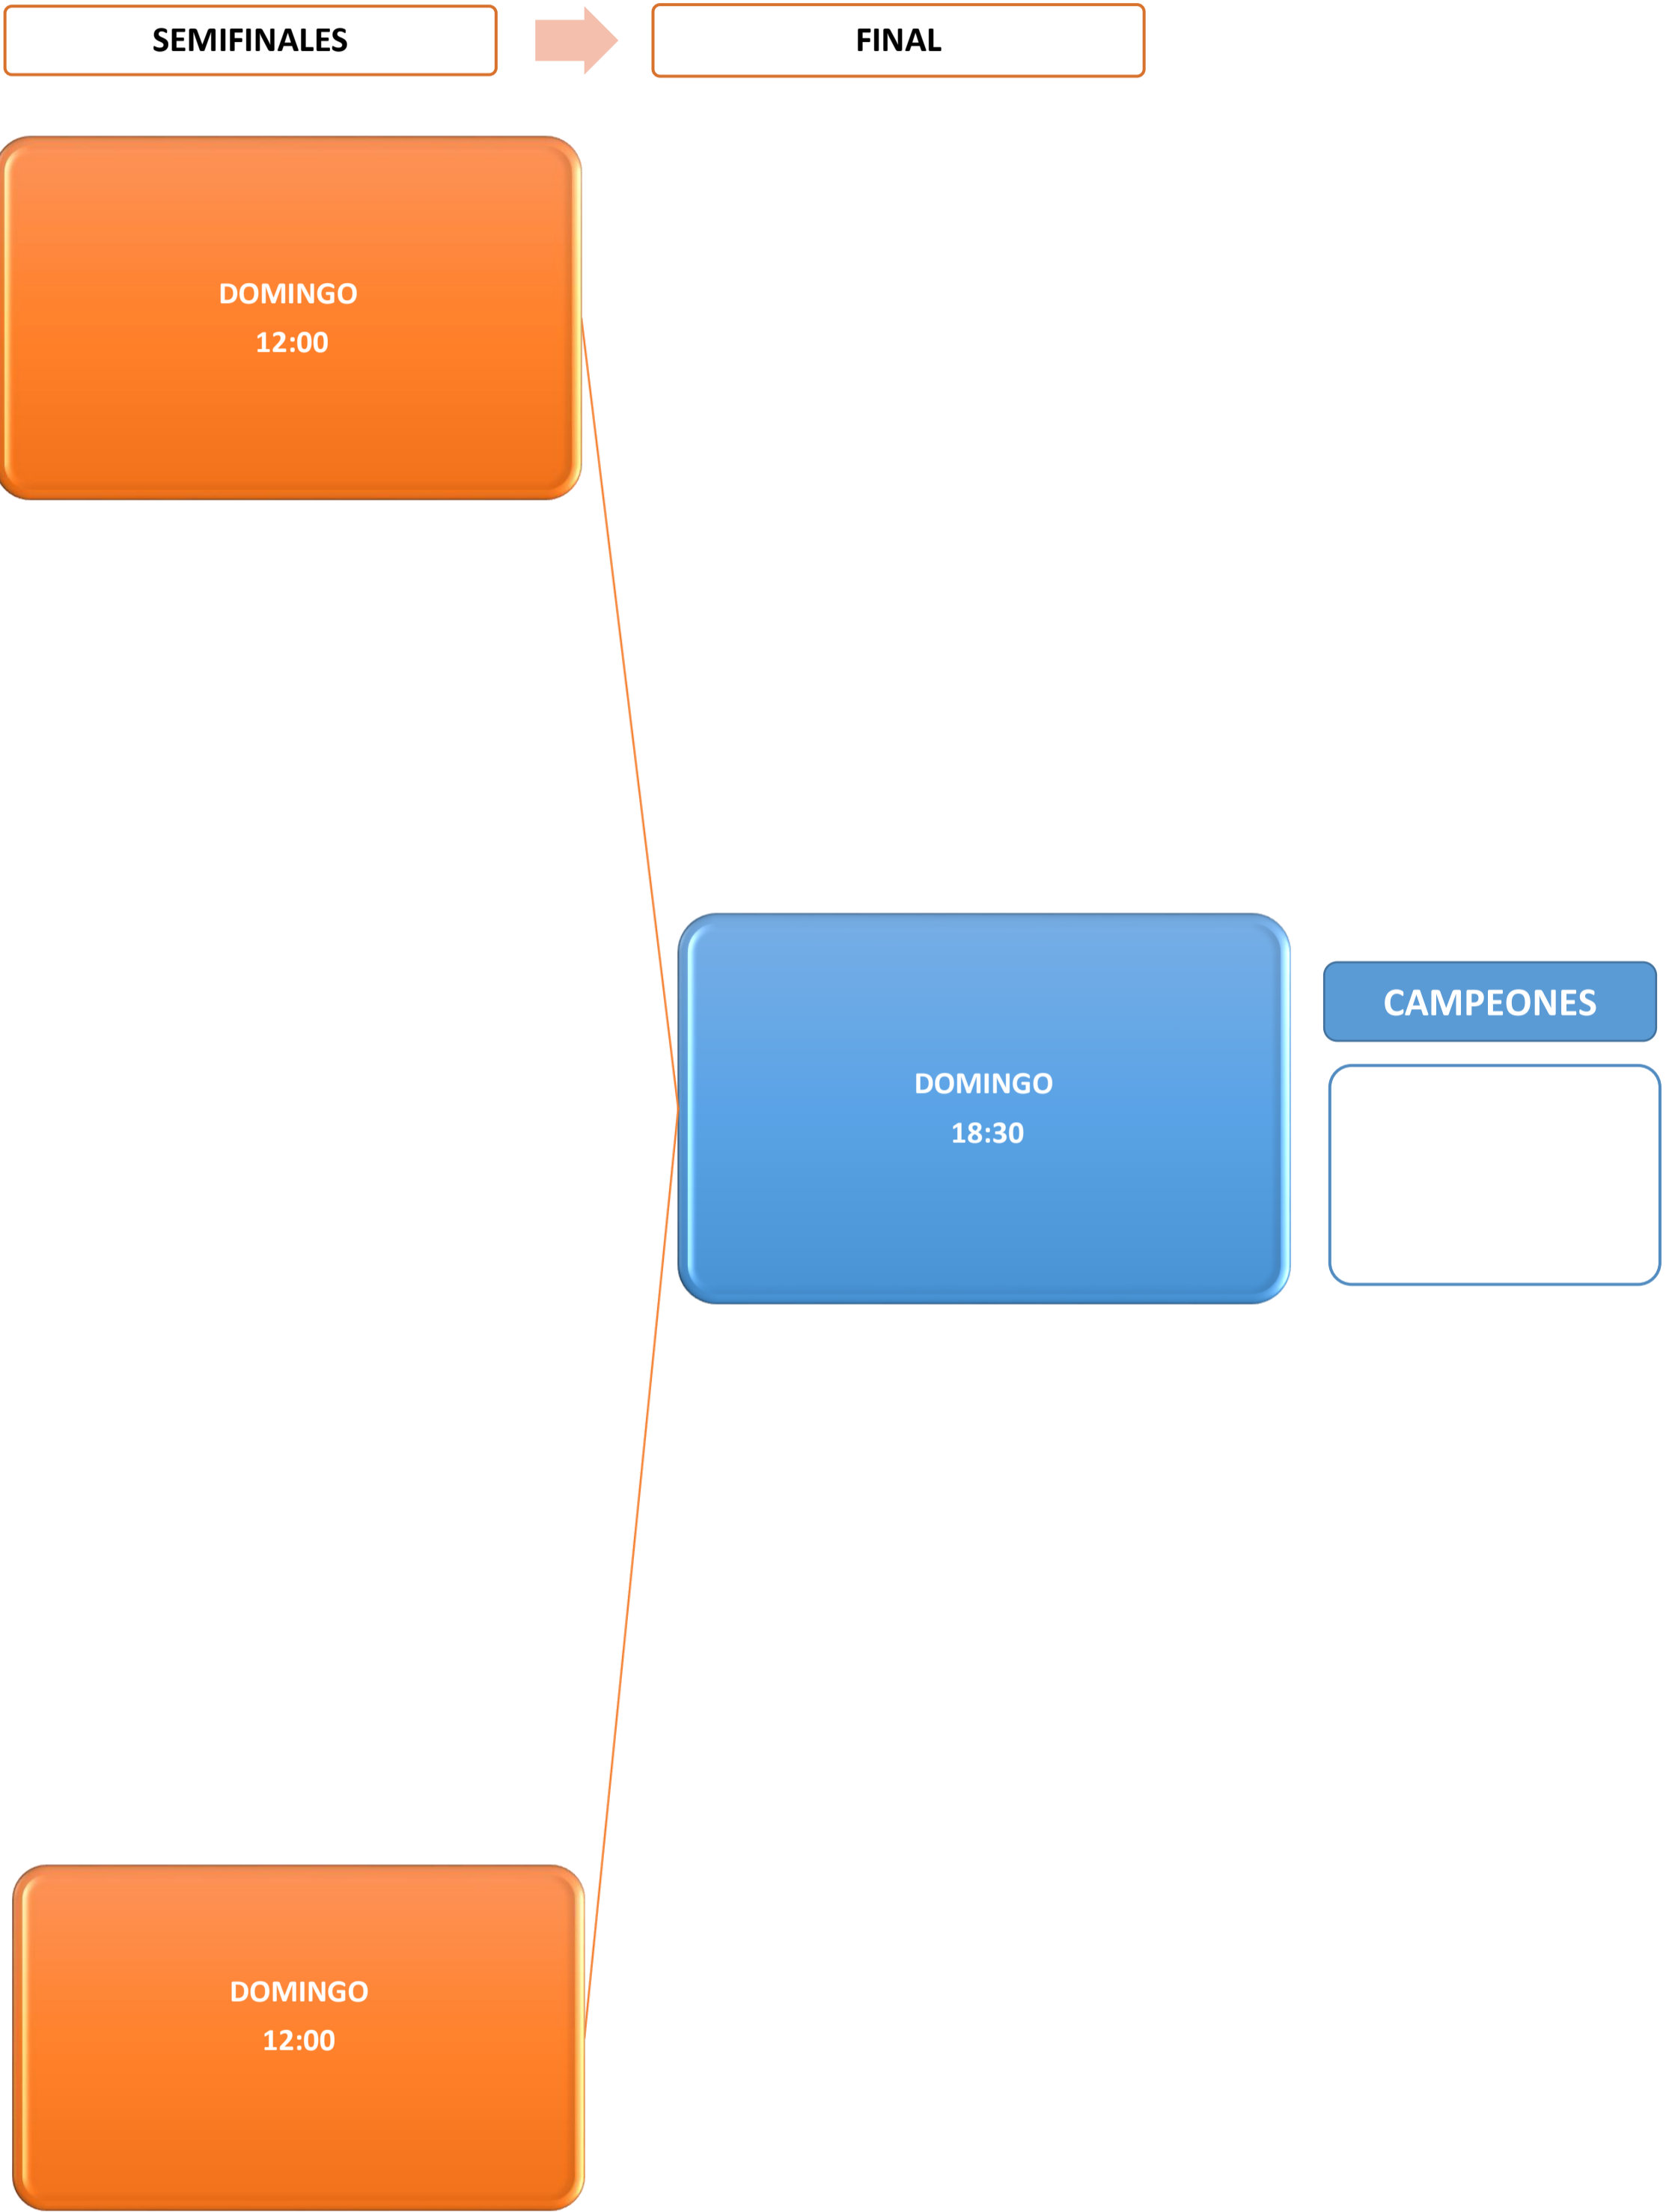

2ª MASCULINA

GRUPOS	PAREJAS	JUGADORES	DIA Y HORA	PARTIDOS	RESULTADOS			TOTALES		
					Set 1	Set 2	Set 3	PTOS	DF JG	PTOS
GRUPO A	P1	NELSON - ALVARO	SABADO	P1					0	0
			10:30	P2						
	P2	FRAN ALVAREZ - SERGIO LOPEZ FERRERAS	VIERNES	P2					0	0
			19:00	P3						
	P3	PABLO FERNANDEZ - JAIME FUNES	SABADO	P3					0	0
			13:30	P1						
GRUPO B	P4	PABLO SIERRA - DAVID CUERDO	SABADO	P4					0	0
			16:30	P6						
	P5	CARLOS MENENDEZ - JUAN GARCIA	SABADO	P5					0	0
			12:30	P4						
	P6	ALBERTO LOPEZ - PACO PEREZ PEINADO	VIERNES	P6					0	0
			20:00	P5						
	P7	JAVIER ARRIBAS - CARLOS SANZ	SABADO	P7					0	0
			10:30	P6						
			SABADO	P5						
			13:30	P7						
VIERNES			P4							
17:00			P7							
GRUPO C	P7	DAVID GARMILLA - ALEJANDRO ECHEVARRIA	SABADO	P7					0	0
			15:30	P8						
	P8	ADRIAN CIFUENTES - YOEL CAMPOAMOR	SABADO	P8					0	0
			19:30	P9						
	P9	DANI ROMERO - JUAN GUERRA	SABADO	P9					0	0
			14:30	P7						
GRUPO D	P10	IVAN - DAVID LOPEZ	VIERNES	P10					0	0
			21:00	P11						
	P11	ISMAEL - FRAN	SABADO	P11					0	0
			19:30	P12						
	P12	GUILLERMO SUAREZ - CARLOS GALAN	SABADO	P12					0	0
			20:30	P10						

SE CLASIFICAN PARA SEMIFINALES LOS 1º DE CADA GRUPO

CRITERIO DE CLASIFICACION: 1º PARTIDOS GANADOS. 2º PUNTUACIÓN POR JUEGOS GANADOS Y PERDIDOS
 PARTIDO GANADO: 3 PUNTOS
 PARTIDO PERDIDO: 1 PUNTO