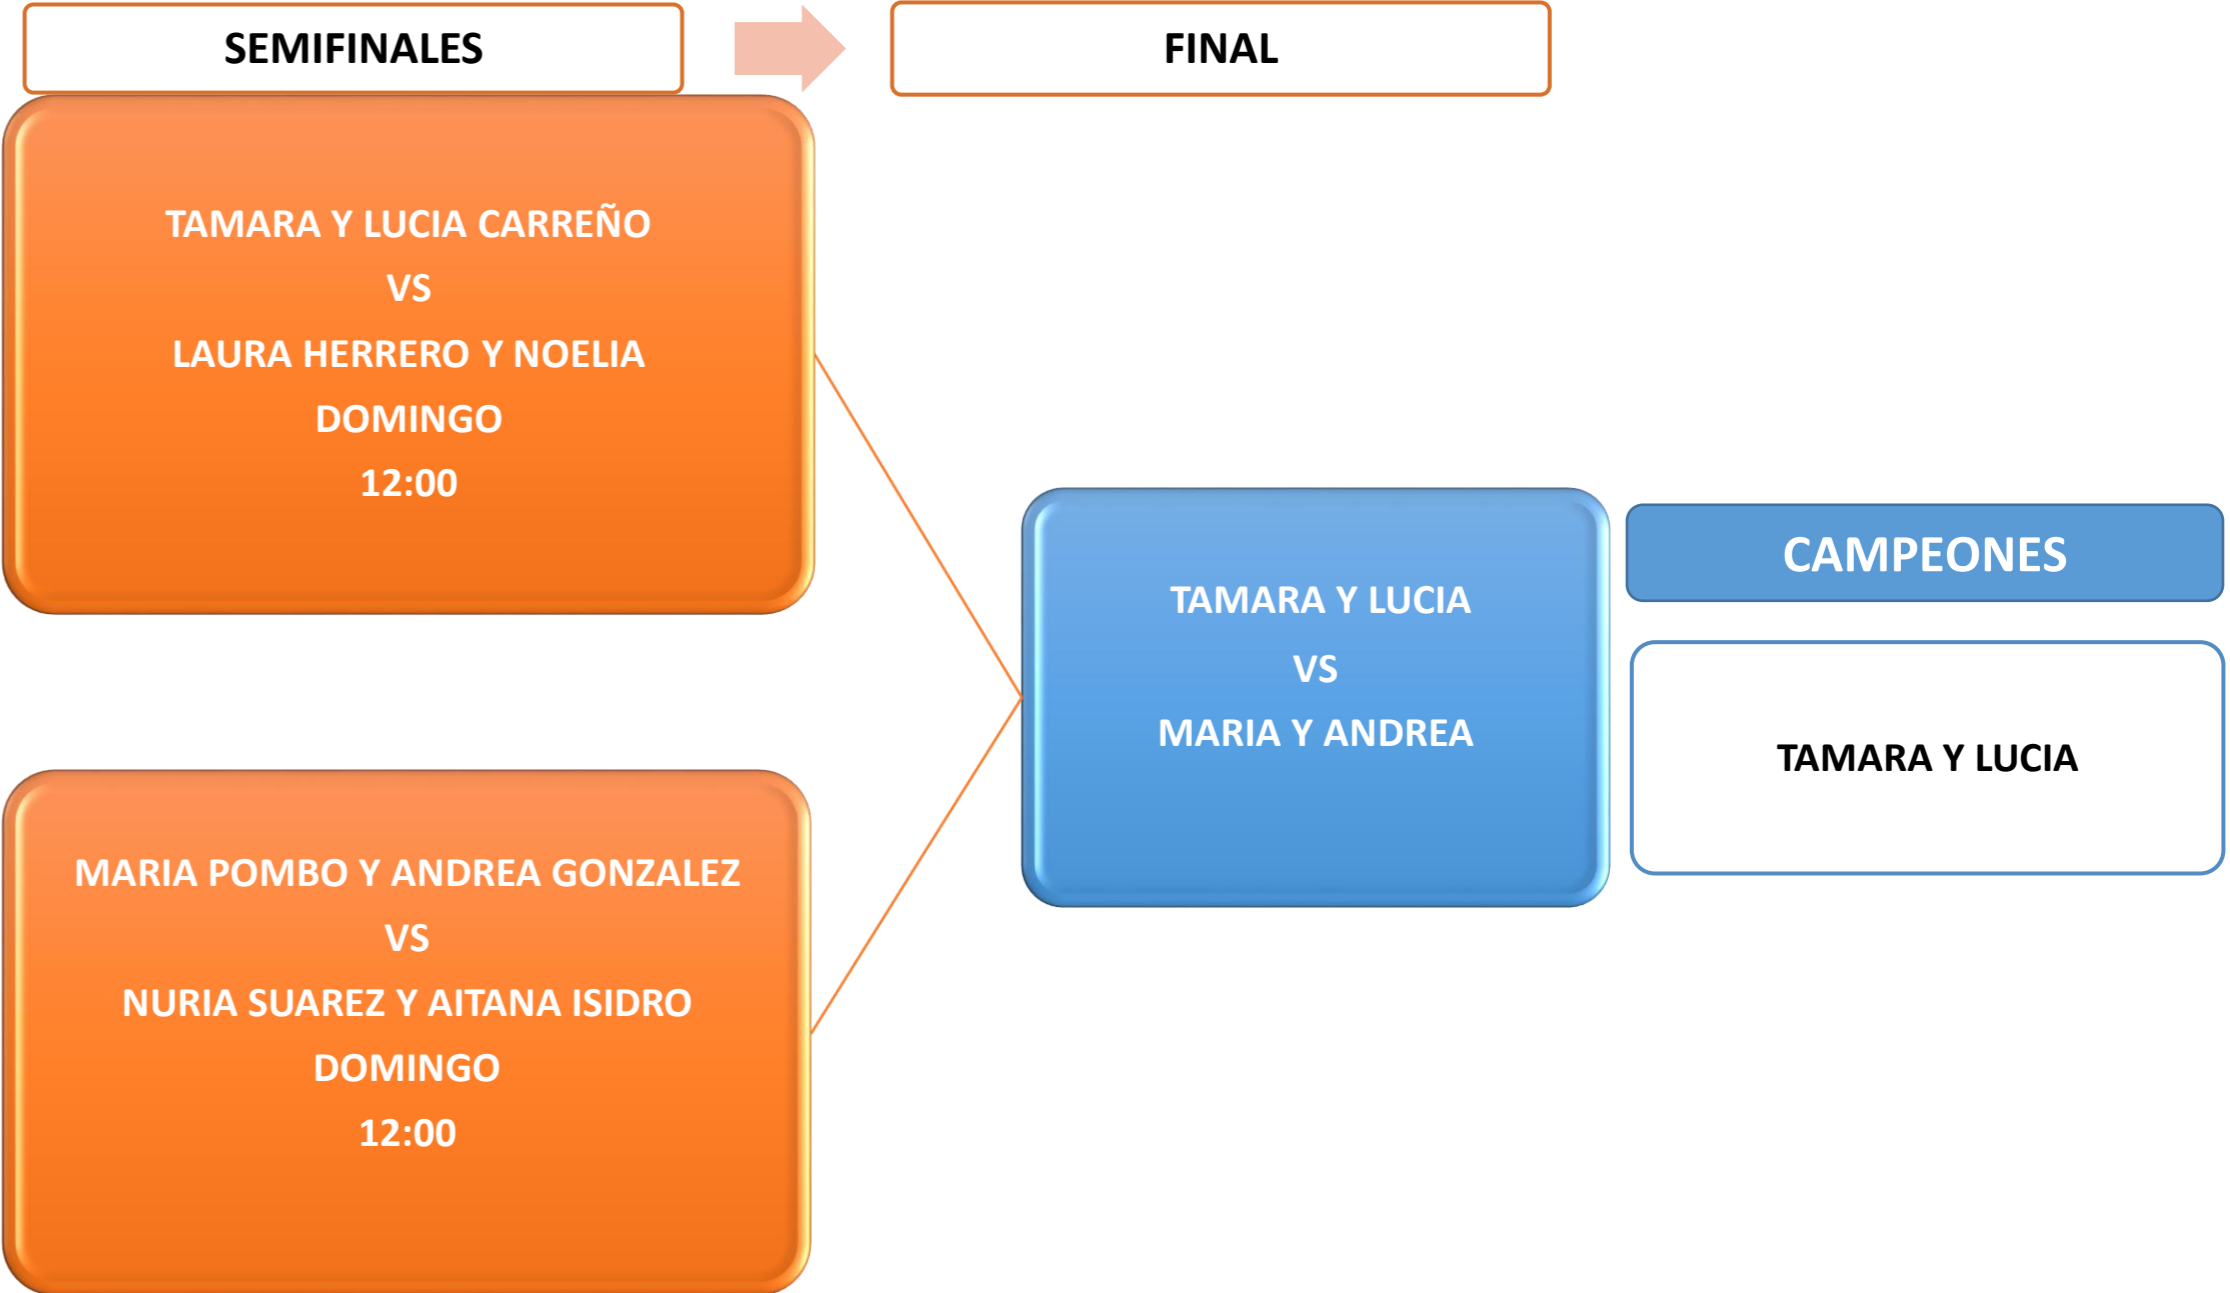

1A FEMENINA

GRUPOS	PAREJAS	JUGADORES	DIA Y HORA	PARTIDOS	RESULTADOS			TOTALES		
					Set 1	Set 2	Set 3	PTOS	DIF	JG
GRUPO A	P1	NOELIA Y LAURA HERRERO	SABADO 16:30	P1	2	0		1	-15	5
				P3	6	6		3		
	P2	NURIA SUAREZ - AITANA ISIDRO	SABADO 21:30	P2	6	6		3	13	7
				P1	2	2		1		
	P3	MARIA POMBO - ANDREA GONZALEZ	SABADO 14:30	P3	6	6		3	23	9
				P2	4	3		1		
	P4	AIDA ALVAREZ - CRISTINA QUINTANA	SABADO 15:30	P4	0	4		1	-21	3
				P3	6	6		3		
			SABADO 12:30	P2	6	6		3		
				P4	1	1		1		
SABADO 13:30	P1	7	7		3					
	P4	5	6		1					

SE CLASIFICAN PARA SEMIFINALES LAS 3 MEJORES PAREJAS DE LA LIGUILLA

CRITERIO DE CLASIFICACION: 1º PARTIDOS GANADOS. 2º PUNTUACIÓN POR JUEGOS GANADOS Y PERDIDOS
 PARTIDO GANADO: 3 PUNTOS
 PARTIDO PERDIDO: 1 PUNTO