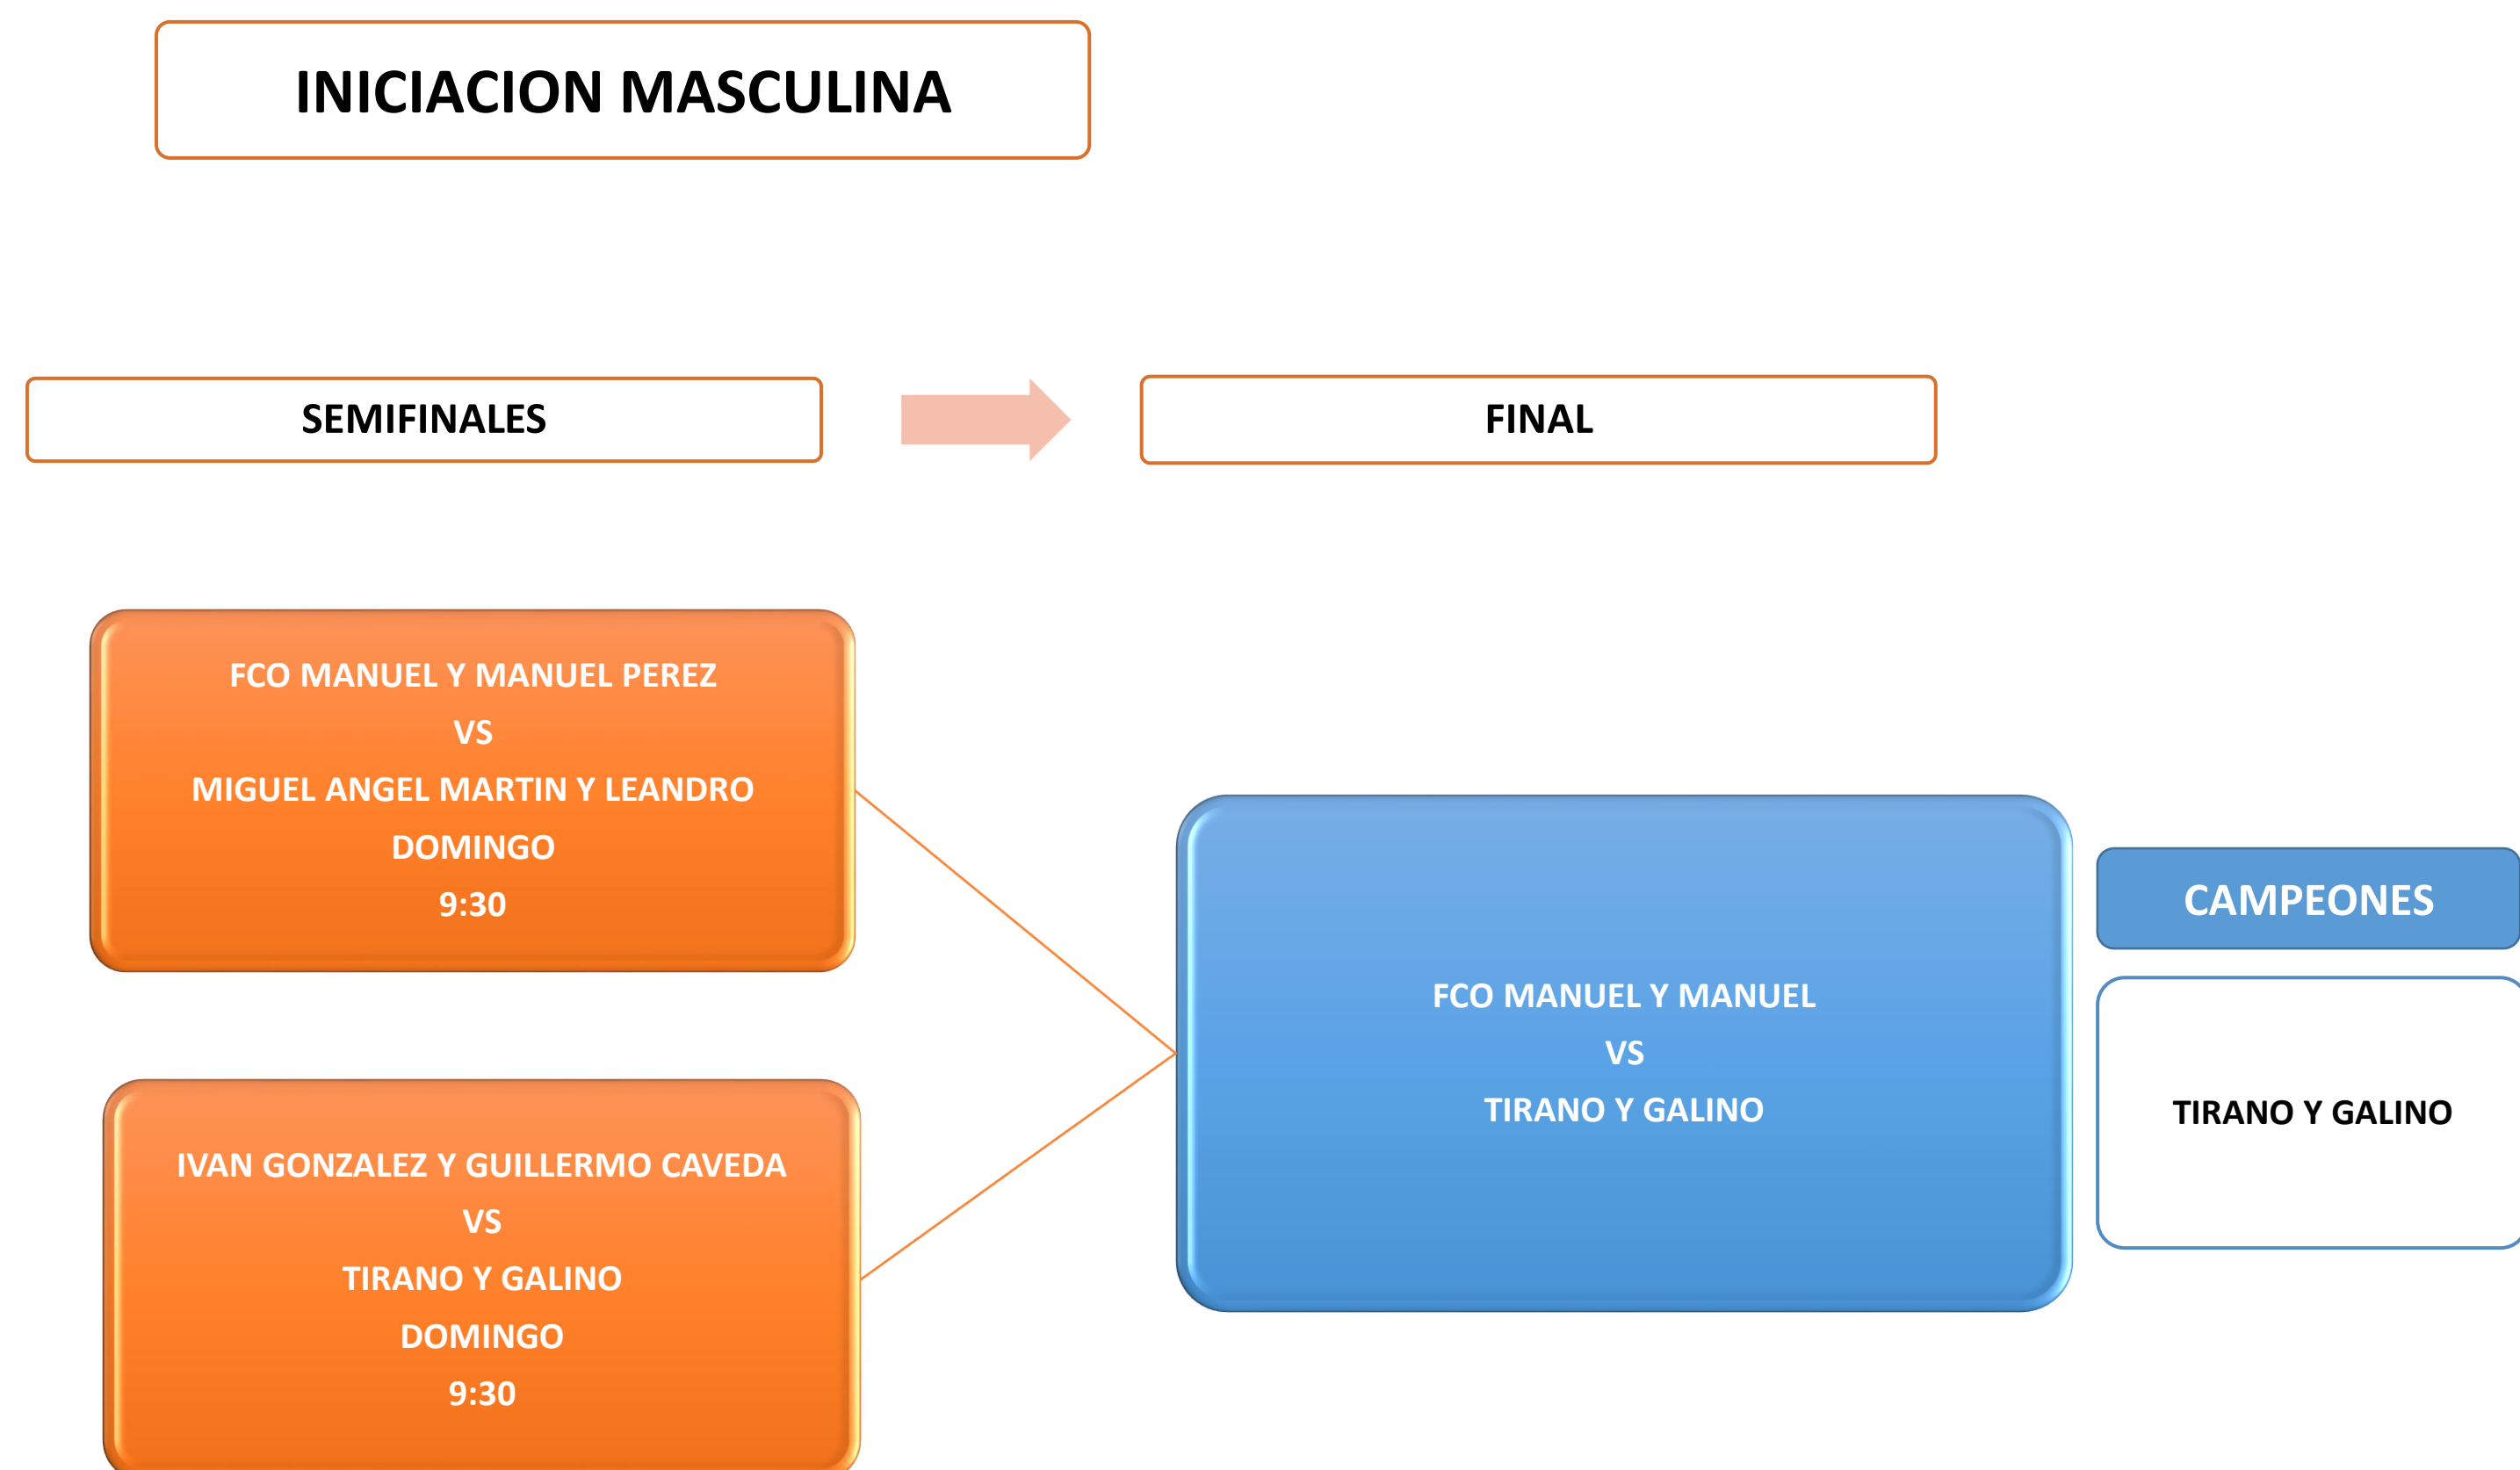

GRUPOS	PAREJAS	JUGADORES	DIA Y HORA	PARTIDOS	RESULTADOS				TOTALES		
					Set 1	Set 2	Set 3	PTOS	DIF	JG	PTOS
GRUPO A	P1	FAUSTINO ARTIME - AGUSTIN MOUZO	VIERNES 20:00	P1	3	6		1	-14	2	
				P2	6	7		3			
	P2	TIRANO - GALINO	SABADO 18:30	P2	3	2		1	-3	4	
				P3	6	6		3			
	P3	FCO.MANUEL RODRIGUEZ - MANUEL PEREZ	SABADO 15:30	P3	6	6		3	17	6	
				P1	1	1		1			
GRUPO B	P4	IVAN GONZALEZ - GUILLERMO CAVEDA	VIERNES 18:00	P4	6	7		3	7	6	
				P5	1	5		1			
	P5	PABLO ALVAREZ - ALEJANDRO GALLEG0	VIERNES 16:00	P5	1	1		1	-17	2	
				P6	6	6		3			
	P6	MIGUEL ANGEL MARTIN . LEANDRO GARCIA	SABADO 11:30	P6	4	6	-1	1	10	4	
				P4	6	3	1	3			

SE CLASIFICAN PARA LAS SEMIFINALES EL 1º Y 2º DE CADA GRUPO DE LA LIGUILLA.

CRITERIO DE CLASIFICACION: 1º PARTIDOS GANADOS. 2º PUNTUACIÓN POR JUEGOS GANADOS Y PERDIDOS
 PARTIDO GANADO: 3 PUNTOS
 PARTIDO PERDIDO: 1 PUNTO