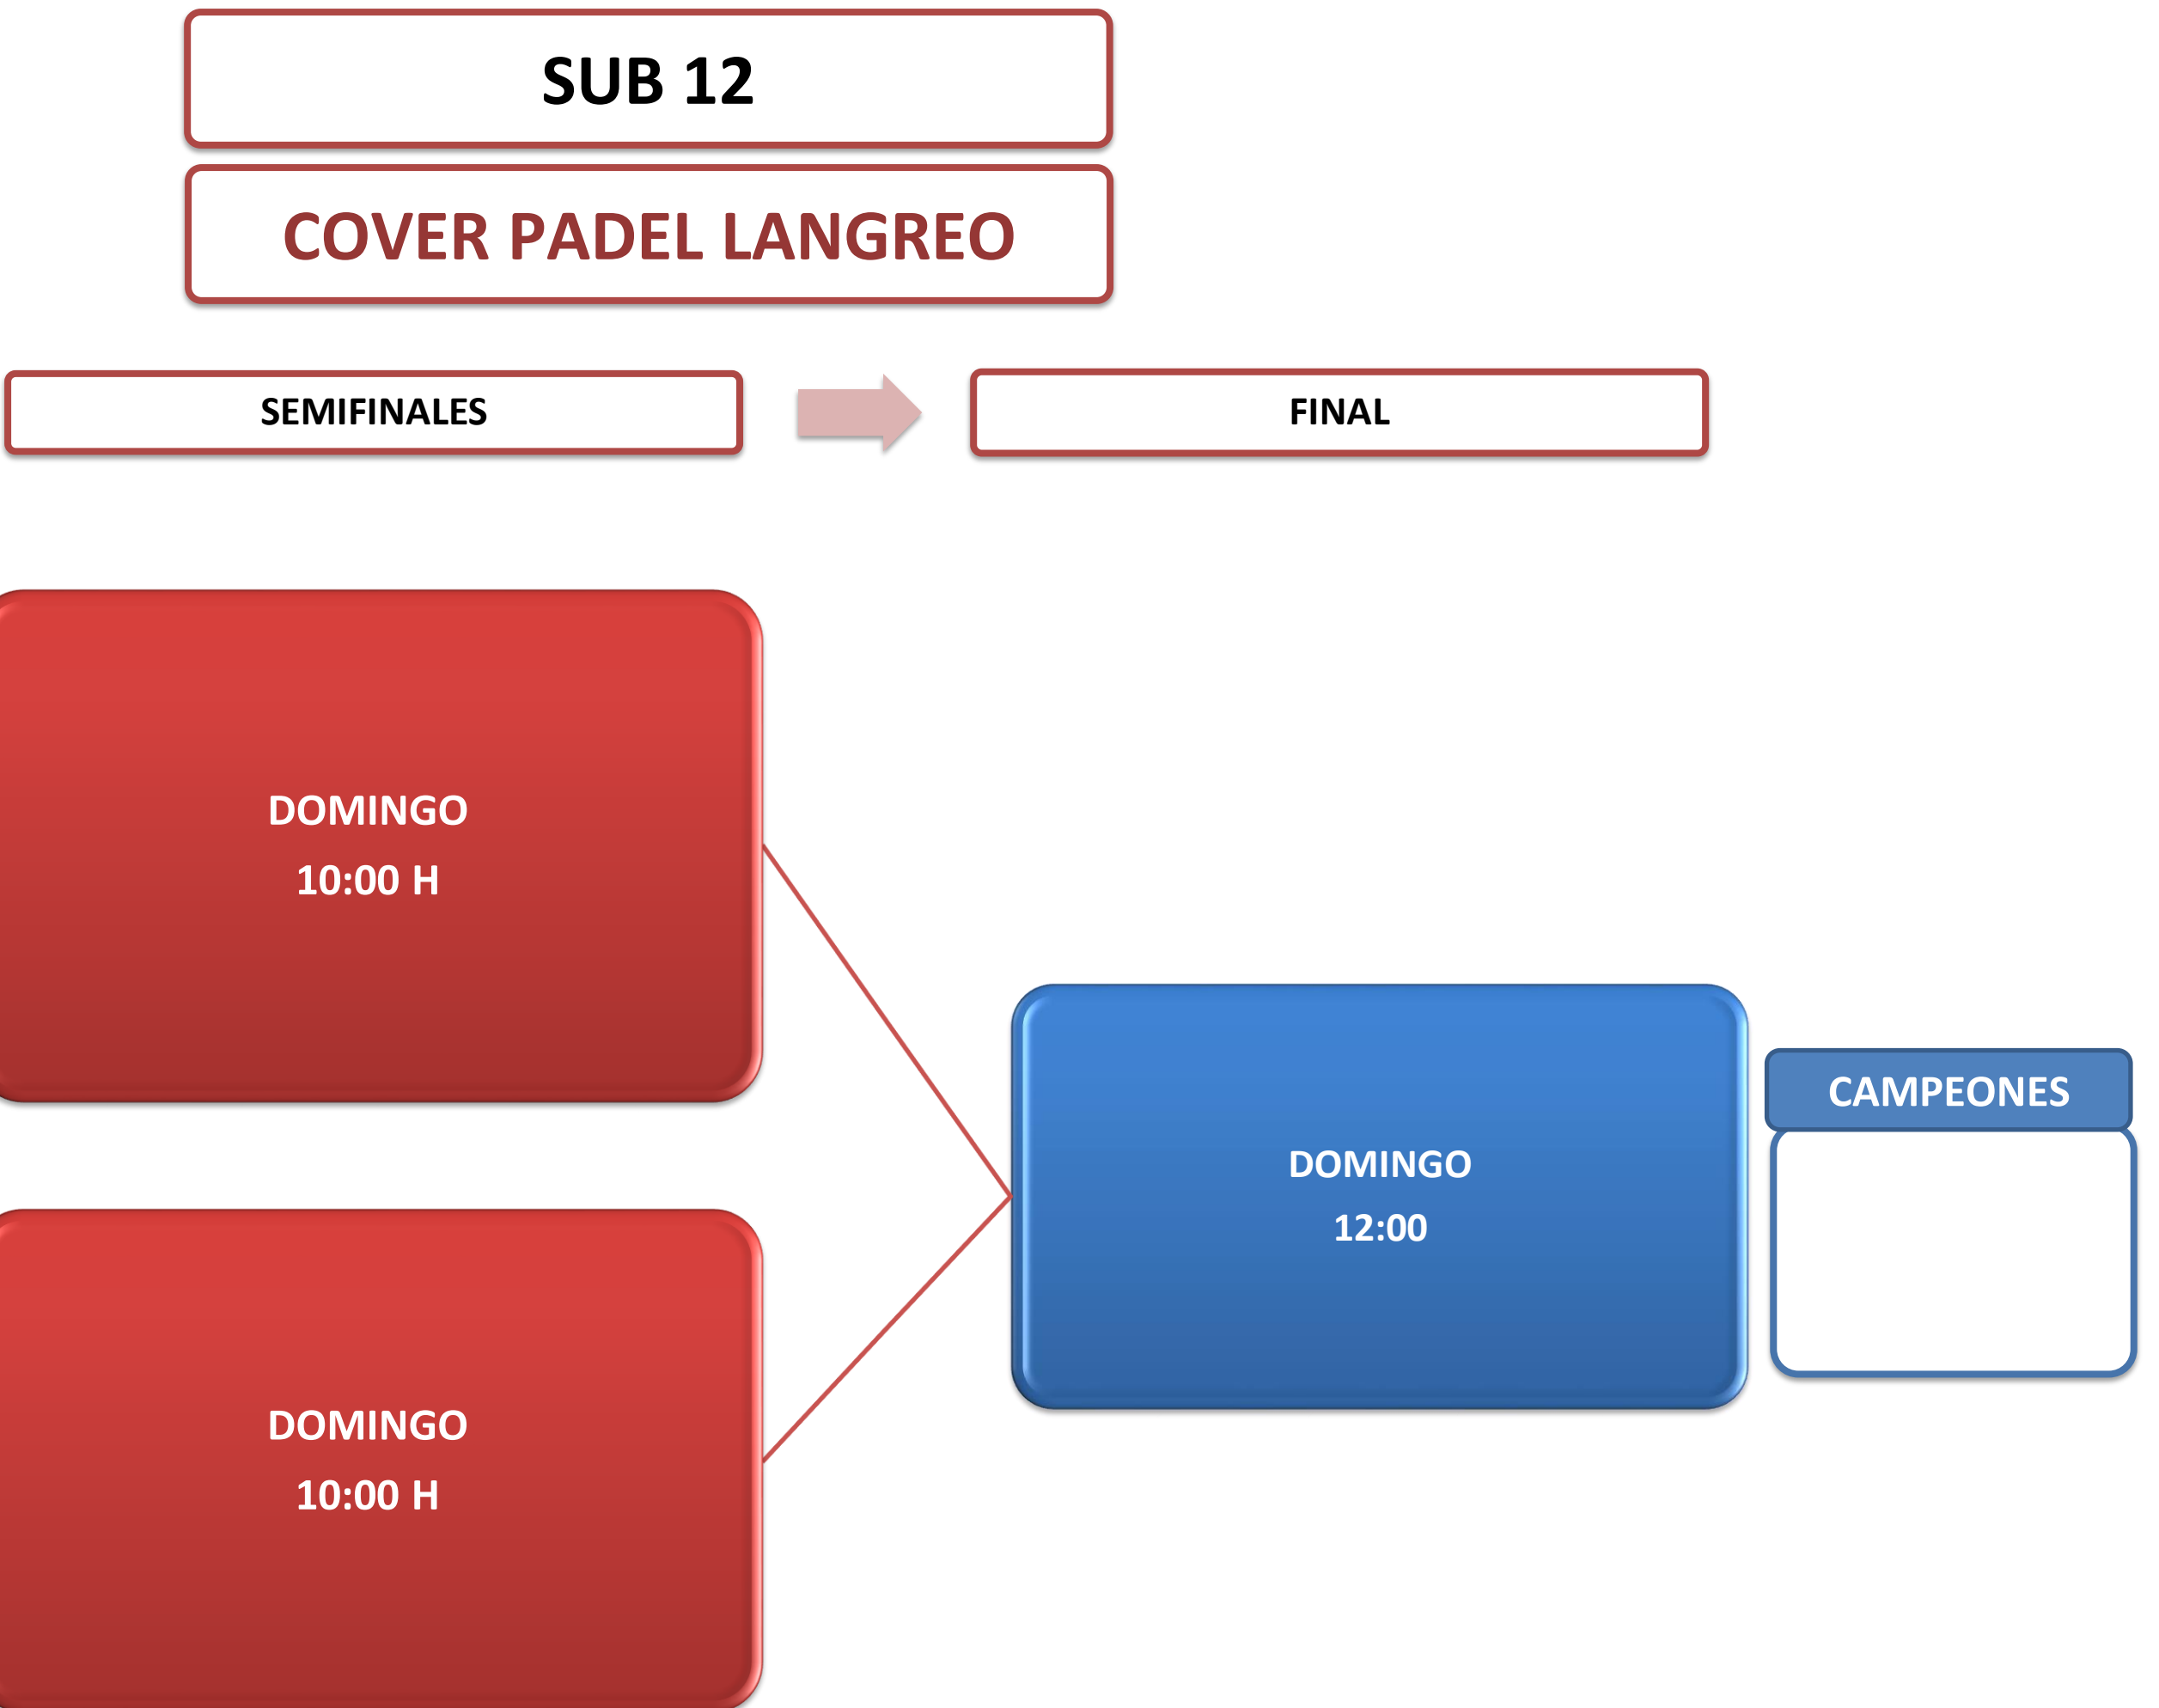

Liberbank

La Nueva España
TROFEO LIBERBANK

Bullpadel

coverpade

HYUNDAI
ASTURDAI

GRUPOS	PAREJAS	JUGADORES	DIA Y HORA	PARTIDOS	RESULTADOS				TOTALES	
					Set 1	Set 2	Set 3	PTOS	DIF JG	PTOS
GRUPO A	P1	YLENIA MENENDEZ -SARA GARCIA	SABADO 10:00	P1					0	0
				P2						
	P2	CARLA FDEZ- INES RDGUEZ	SABADO 16:00	P2					0	0
				P3						
	P3	GUILLERMO GLEZ - NEL OLIVAR	SABADO 15:00	P3					0	0
				P1						
GRUPO B	P4	PAULA DEL RIO -CARLOTA SANCHEZ	SABADO 15.30	P4					0	0
				P5						
	P5	ALEJANDRO SANTANA -REBECA ARANA	SABADO 14:30	P5					0	0
				P6						
	P6	CAYETANA CANGA - CARMEN GARRIDO	SABADO 17:00	P6					0	0
				P4						

SE CLASIFICAN PARA SEMIFINALES EL 1º Y 2º DE CADA GRUPO

NORMATIVA: Los encuentros se disputarán a **2 sets** y en caso de empate se jugará un **Súper Tie-Break** al primero que llegue a 11 puntos con diferencia de dos, que contará como un set, excepto las semifinales y finales que se disputarán al mejor de 3 set con Tie-Break en cada uno de ellos en caso de empate 6-6

CRITERIO DE CLASIFICACION: 1º PARTIDOS GANADOS. 2º PUNTUACIÓN POR JUEGOS GANADOS Y PERDIDOS

PARTIDO GANADO: 3 PUNTOS

PARTIDO PERDIDO: 1 PUNTO