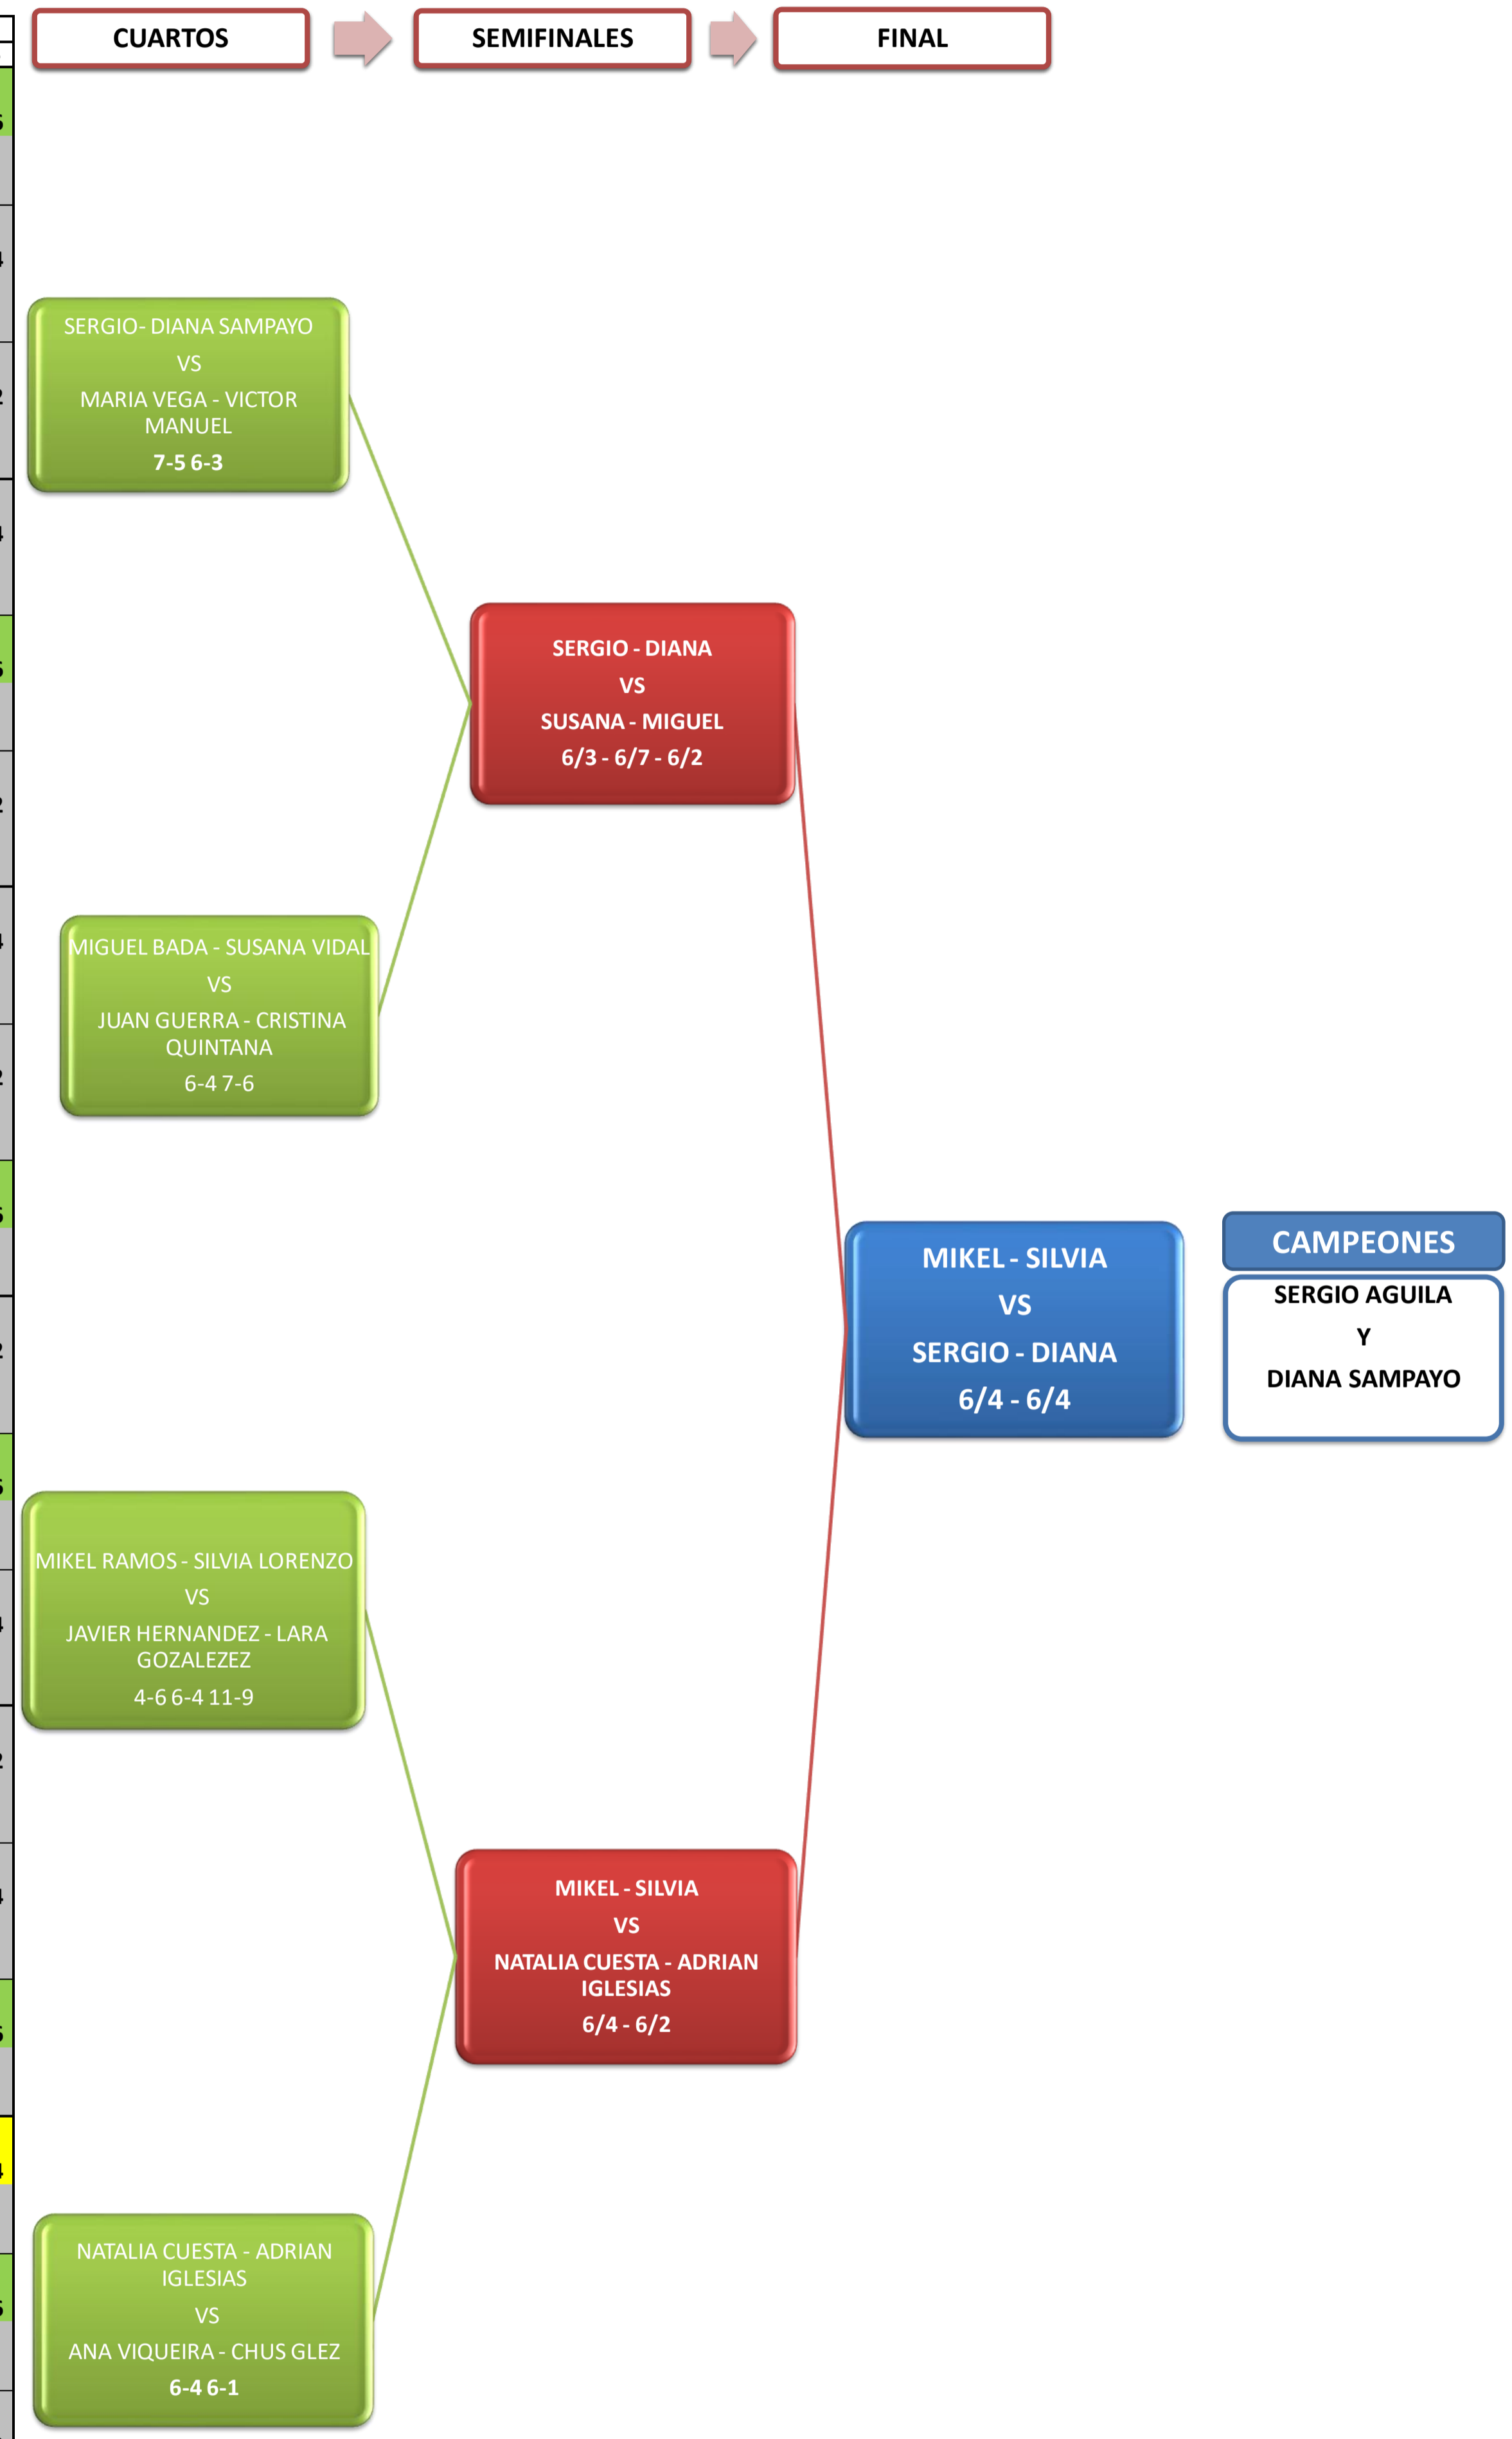

SE CLASIFICAN PARA CUARTOS LOS 1º DE CADA GRUPO DE LA LIGUILLA Y EL MEJOR 2º DE TODOS LOS GRUPOS
NORMATIVA: Los encuentros se disputarán a 2 sets y en caso de empate se jugará un **Súper Tie-Break** al primero que llegue a 11 puntos con diferencia de dos, que contará como un set, excepto las semifinales y finales que se disputarán al mejor de 3 set con Tie-Break en cada uno de ellos en caso de empate 6-6

CRITERIO DE CLASIFICACION: 1º PARTIDOS GANADOS. 2º PUNTUACIÓN POR JUEGOS GANADOS Y PERDIDOS
 PARTIDO GANADO: 3 PUNTOS
 PARTIDO PERDIDO: 1 PUNTO